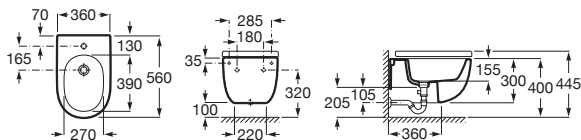

MERIDIAN

Bideu suspendat cu prinderi ascuse, fără capac

DIMENSIUNI

Lungime	360 mm
Lățime	560 mm
Înălțime	300 mm

CULORI ȘI FINISAJE

00 White

PRE (FĂRĂ TVA) (FĂRĂ TVA)

824,00 LEI

SCHIȚE TEHNICE

CARACTERISTICI

Capacitate bideu (l): 7

Formă: Rotundă

Orificii pentru baterie: 1 Ventil de scurgere

Set de fixare: Inclus

Tip instalare: Suspendat

WeightKG: 21

COMPATIBIL CU

CAPAC BIDEU SUPRALIT,
ALB, N-MERIDIAN

8062A0..B

CAPAC BIDEU SUPRALIT,
CU ÎNCHIDERE
AMORTIZATĂ, ALB, N-
MERIDIAN

8062A2..B

Cadru de susținere încastrat
pentru WC și bideu

822091001

DUPLO BIDEU - Ramă
încăstrată pentru bideu